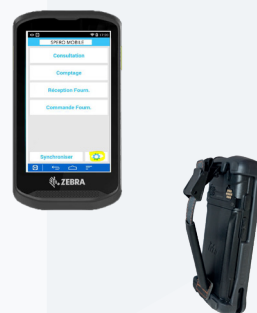

TERMINAL DE SAISIE SPERO MOBILE

The logo for INNO Shop is centered within a white circle. It consists of the word 'INNO' in black and 'Shop' in white on a red rectangular background. Below the main text, the tagline 'L'innovation au service du magasin' is written in a smaller font.

INNO Shop
L'innovation au service du magasin

Le compagnon mobile des commerçants

QUE FAIT-IL ET À QUI S'ADRESSE-T-IL ?

Le Spero mobile est le terminal de saisie mobile qui accompagne tous les commerçants dans la gestion de leur point de vente. Connecté à la solution de gestion Innoshop, le Spero mobile apporte la mobilité dans votre magasin.

FONCTIONNALITÉS

Légère, la Spero mobile allie mobilité et performance. Gérez simplement et en toute mobilité les tâches quotidiennes avec une solution complète grâce à sa faculté de communiquer toutes les informations en temps réel.

Scannez vos articles en magasin...

La borne info prix connectée au Spero mobile permet aux clients d'obtenir des informations sur les produits en scannant le code à barre

CARACTÉRISTIQUES

- Processeur : Android
- Connexion à la base de données
- Communique via le WIFI
- Transfert de données automatique
- Gestion multi-magasins