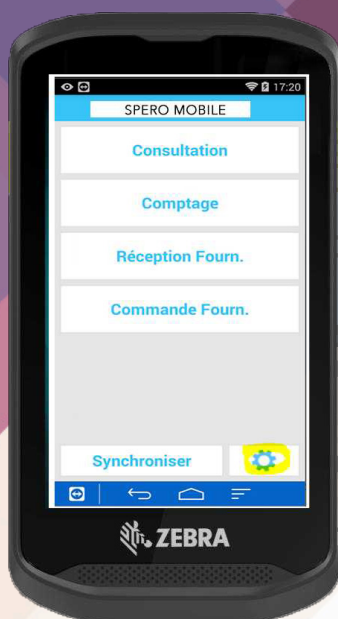

Caisses enregistreuses, caisses tablettes,
logiciels d'encaissement, terminaux point de vente,
monnayeurs sécurisés, balances,
terminaux de paiement électronique,
dosage de boissons, vidéo protection

Votre partenaire métier

TERMINAL DE SAISIE SPERO MOBILE

The logo for INNO Shop is centered within a white circle. It consists of the word 'INNO' in black and 'Shop' in white on a red rectangular background. Below the main text, the tagline 'L'innovation au service du magasin' is written in a smaller font.

INNO Shop
L'innovation au service du magasin

Le compagnon mobile des commerçants

QUE FAIT-IL ET À QUI S'ADRESSE-T-IL ?

Le Spero mobile est le terminal de saisie mobile qui accompagne tous les commerçants dans la gestion de leur point de vente. Connecté à la solution de gestion Innoshop, le Spero mobile apporte la mobilité dans votre magasin.

Scannez vos articles en magasin...

La borne info prix connectée au Spero mobile permet aux clients d'obtenir des informations sur les produits en scannant le code à barre

CARACTÉRISTIQUES

- Processeur : Android
- Connexion à la base de données
- Communique via le WIFI
- Transfert de données automatique
- Gestion multi-magasins