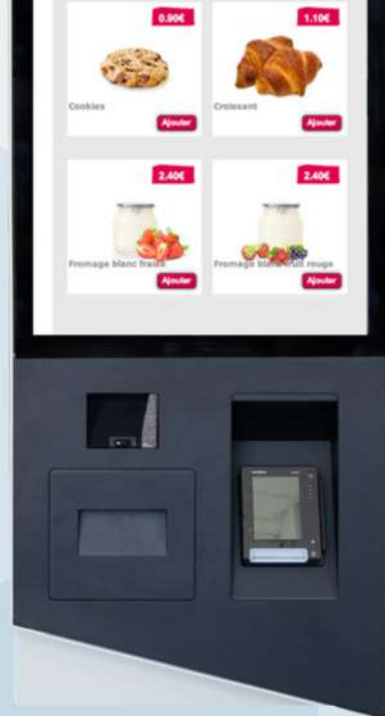

Votre partenaire en digitalisation du point de vente

KOMET

borne spéciale
restauration rapide

Solution Kiosk murale
ou « standalone »

KOMET est une borne tactile interactive et multi-fonction développée par AURES pour les métiers de la restauration rapide ; disponible en version murale ou en mode « standalone », son design est particulièrement adapté au secteur du food-service (fast-food, snacking, VAE alimentaire).

KOMET intègre un système tactile YUNO Kiosk 27" en mode portrait, une imprimante tickets ODP 444, un terminal de paiement et un scanner imager 2D.

Elle permet la réservation et la prise de commande, le Click & Collect, l'aide à l'achat et à la vente, la gestion de la file d'attente, la gestion des cartes de fidélité et des opérations promotionnelles - et bien entendu de l'intégralité des transactions.

AURES

KOMET

Borne murale ou « standalone »
Ecran en mode portrait (YUNO Kiosk 27")
Dalle capacitive projetée (PCAP) et multi-touch 10 points
3 processeurs au choix : i5, i3 ou J1900
SSD 2,5" 128 Go
4 Go de mémoire en standard, extensible à 8 Go
Terminal de paiement autonome et centralisé
Imprimante thermique 80 mm ODP 444
Scanner imager 1D/2D

SYSTÈME

YUNO KIOSK 27"

Processeur	i5-5350U, i3 -5010U Broadwell ou Intel Bay Trail J1900
Mémoire	DDR3 SODIMM 4 Go standard (jusqu'à 8 Go)
SSD	2,5" 128 Go (2 emplacements)
LCD	27" TFT Full HD (1920 x 1080)
Ecran Tactile	Ecran plat sans bord - dalle capacitive projetée (PCAP)